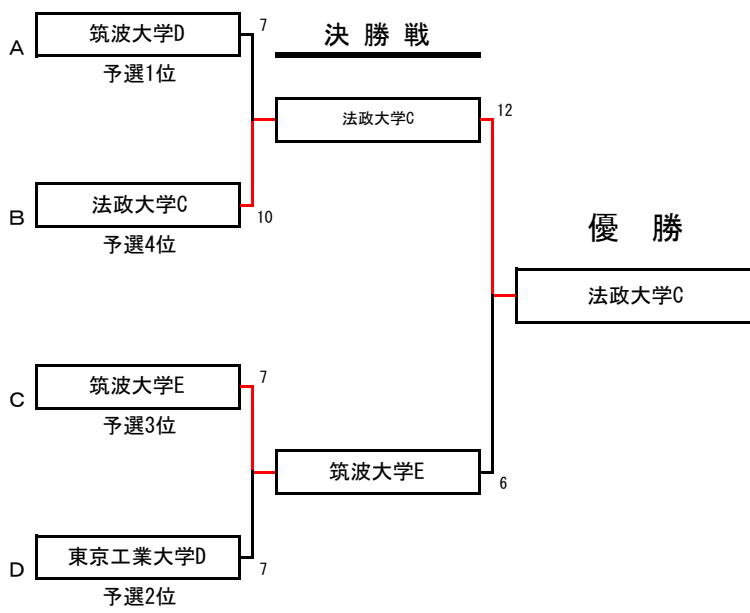

女子団体戦決勝トーナメント

一人4射、団体計12射
同中の場合は、合計年齢の高い方の勝ち
決勝のみ、勝敗が決するまで一手→一本競射を行う。