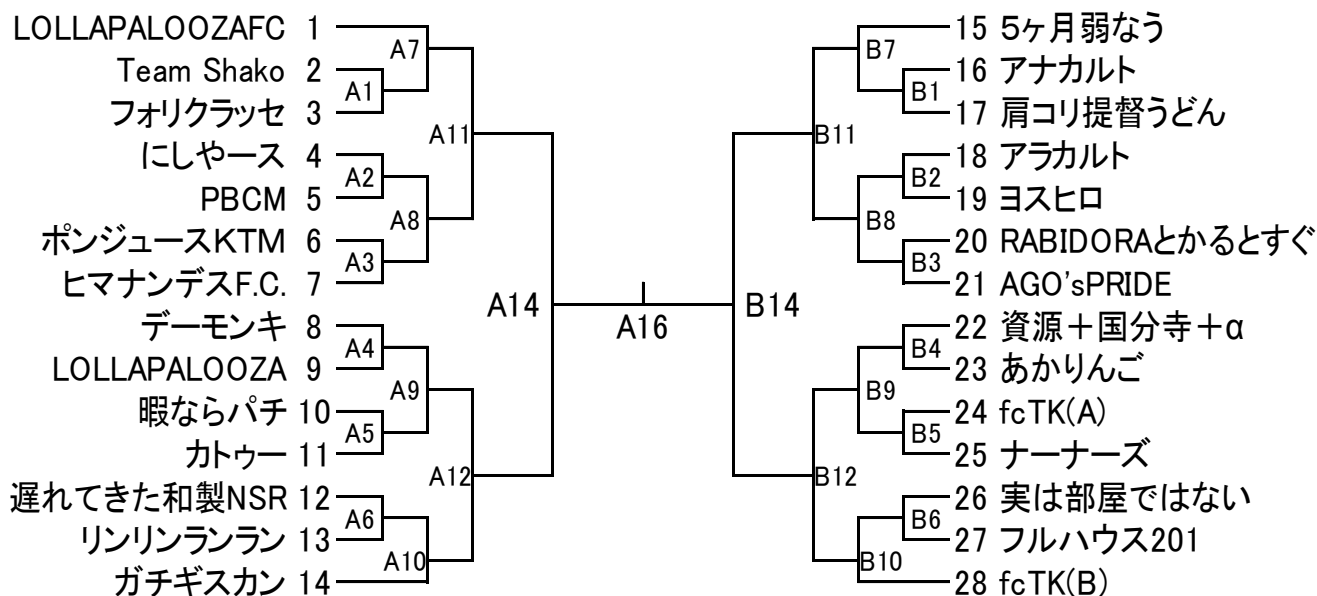

サッカー 23日トーナメント

男子スタンダード

女子

タイムテーブル

1	9:00	9	12:00
2	9:20	10	12:20
3	9:40	11	12:40
4	10:00	12	13:00
5	10:20	13	13:20
6	11:00	14	13:40
7	11:20	15	14:00
8	11:40	16	14:20