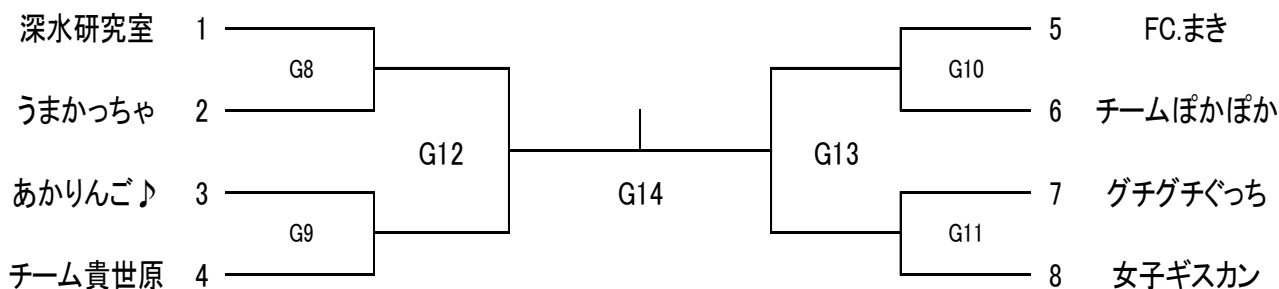

サッカー 23日トーナメント

男子スタンダード

女子

タイムテーブル

1	9:00	9	12:00
2	9:20	10	12:20
3	9:40	11	12:40
4	10:00	12	13:00
5	10:20	13	13:20
6	11:00	14	13:40
7	11:20	15	14:00
8	11:40	16	14:20