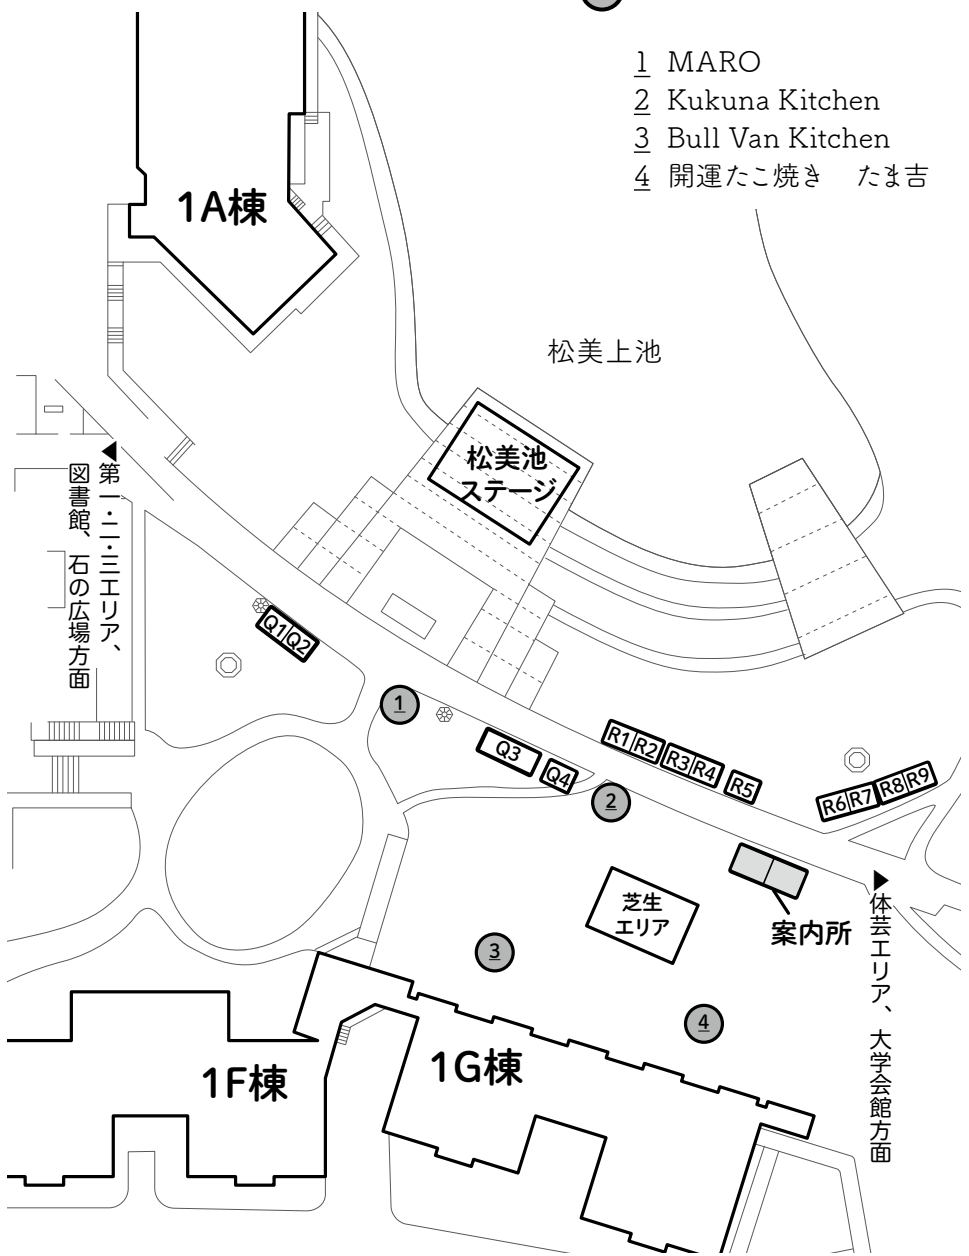

屋外
展示
outdoor
events

松美池周辺屋外地図

Outdoor Map around Matsumi Ike

● はキッチンカー出店

- 1 MARO
- 2 Kukuna Kitchen
- 3 Bull Van Kitchen
- 4 開運たこ焼き たま吉