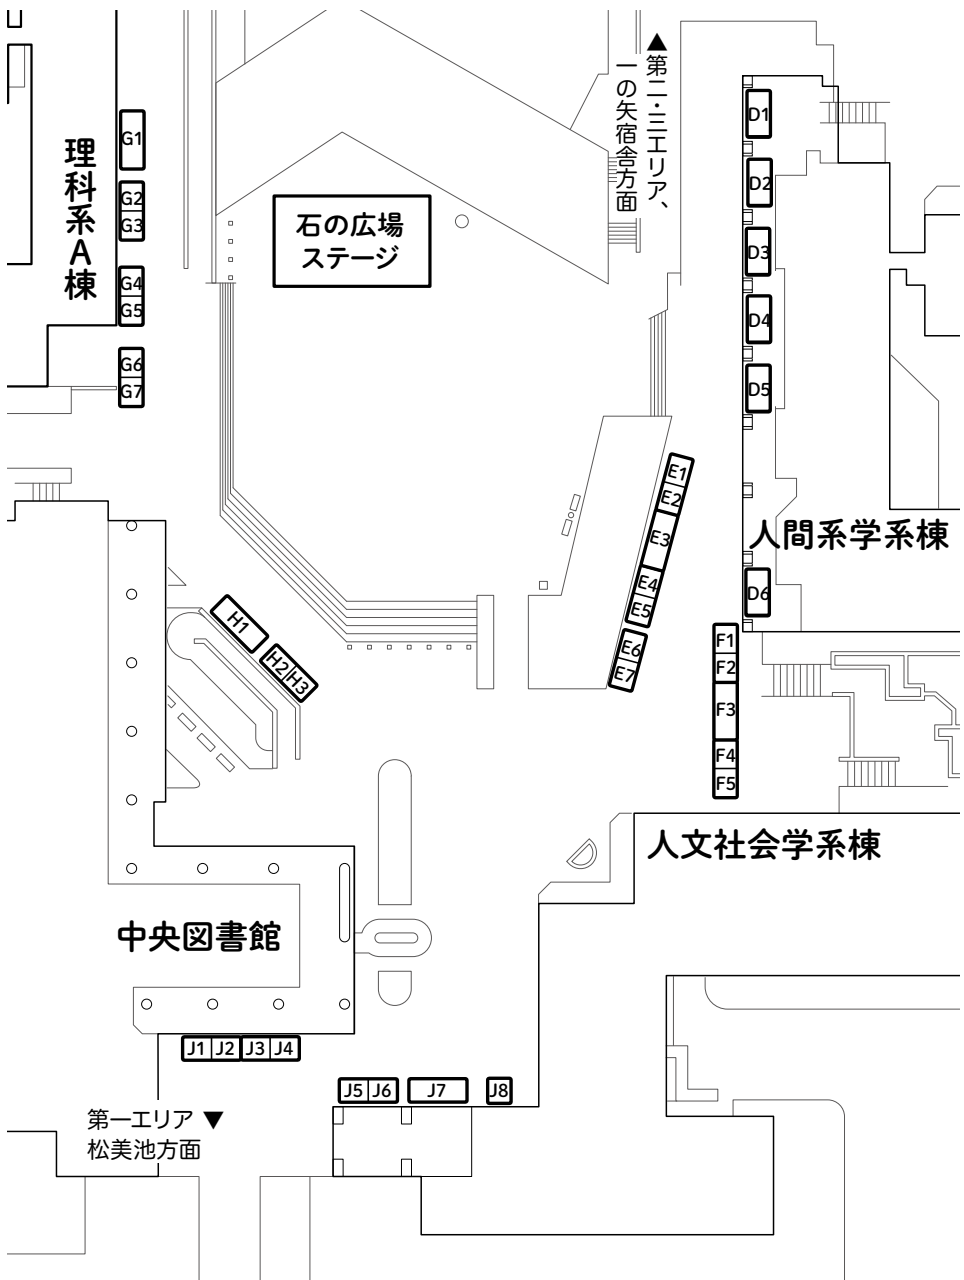

屋外
展示
events

中央図書館周辺 屋外地図

Outdoor Map around Central Library