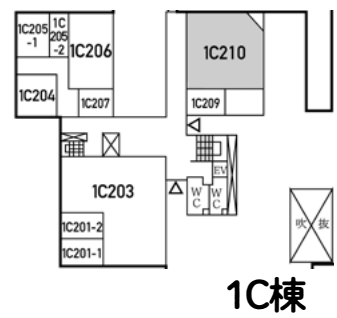

2階

それぞれの棟の位置については、P.4-5 の会場全体地図や、P.22 を参照してください。
For the location of each building, please refer to the map on page 4,5,22.