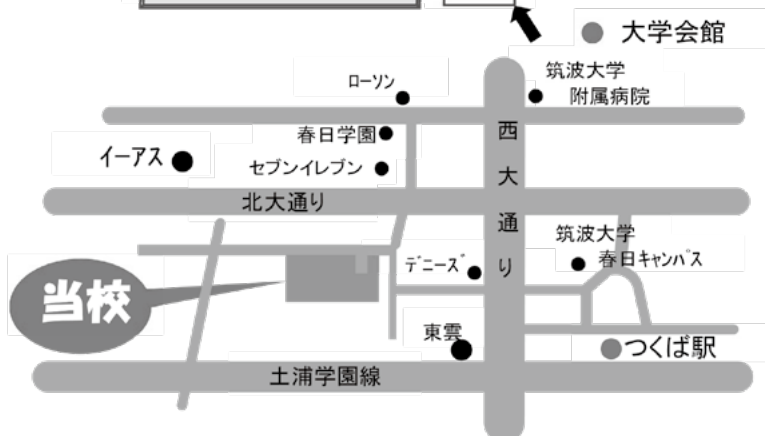

C-1

筑波大学電気通信研究会

ブースでは私たちが実際に使用するアンテナと無線機を、なんと動いている状態でご覧いただけます！体験交信もできるかも？

C-2

環境サークルREVELOP

環境問題をテーマに週2回のミーティングで議論を深め、フリマ出店や地域連携など、自ら企画し実践しています。仲間と楽しみ、主体的に学び、社会と繋がっていきます。

C-3

知的障害者スポーツ支援「スポーティア」

知的障害のある方々と一緒にスポーツを楽しんでいるサークルです。ポッチャやモルック、バドミントン、季節のイベントなどを実施します。ぜひ気軽に体験に来てください！

C-4

つくばフィットネスサークル

初心者大歓迎！中央体育館で楽しく筋トレ中！長期休みは合宿やイベントで盛り上げます。体を変えたい人、楽しく動きたい人、友達を作りたい人は気軽にブースへどうぞ！

筑波大学から一番近い！！

公認

学園中央自動車学校

〒305-0822 つくば市苅間2006番地

☎ 029-856-1211

授業も部活も忙しい・・・

そんなあなたの免許取得を応援します！

学園中央自動車学校

検索