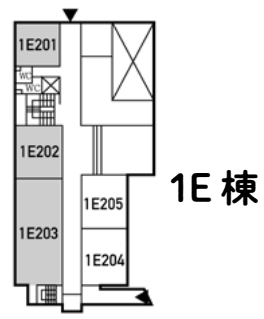

2階

それぞれの棟の位置については、P.4-5 の会場全体地図や、P.22 を参照してください。
For the location of each building, please refer to the map on page 4,5,22.