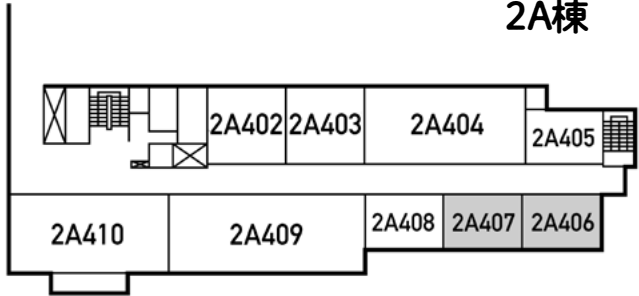

4階

2A棟

それぞれの棟の位置については、P.4-5 の会場全体地図や、P.42 を参照してください。
For the location of each building, please refer to the map on page 4,5,42.