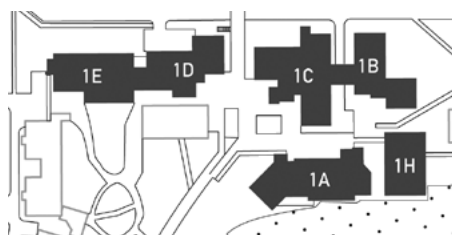

2階

それぞれの棟の位置については、P.4-5 の会場全体地図や、P.22 を参照してください。
For the location of each building, please refer to the map on page 4,5,22.