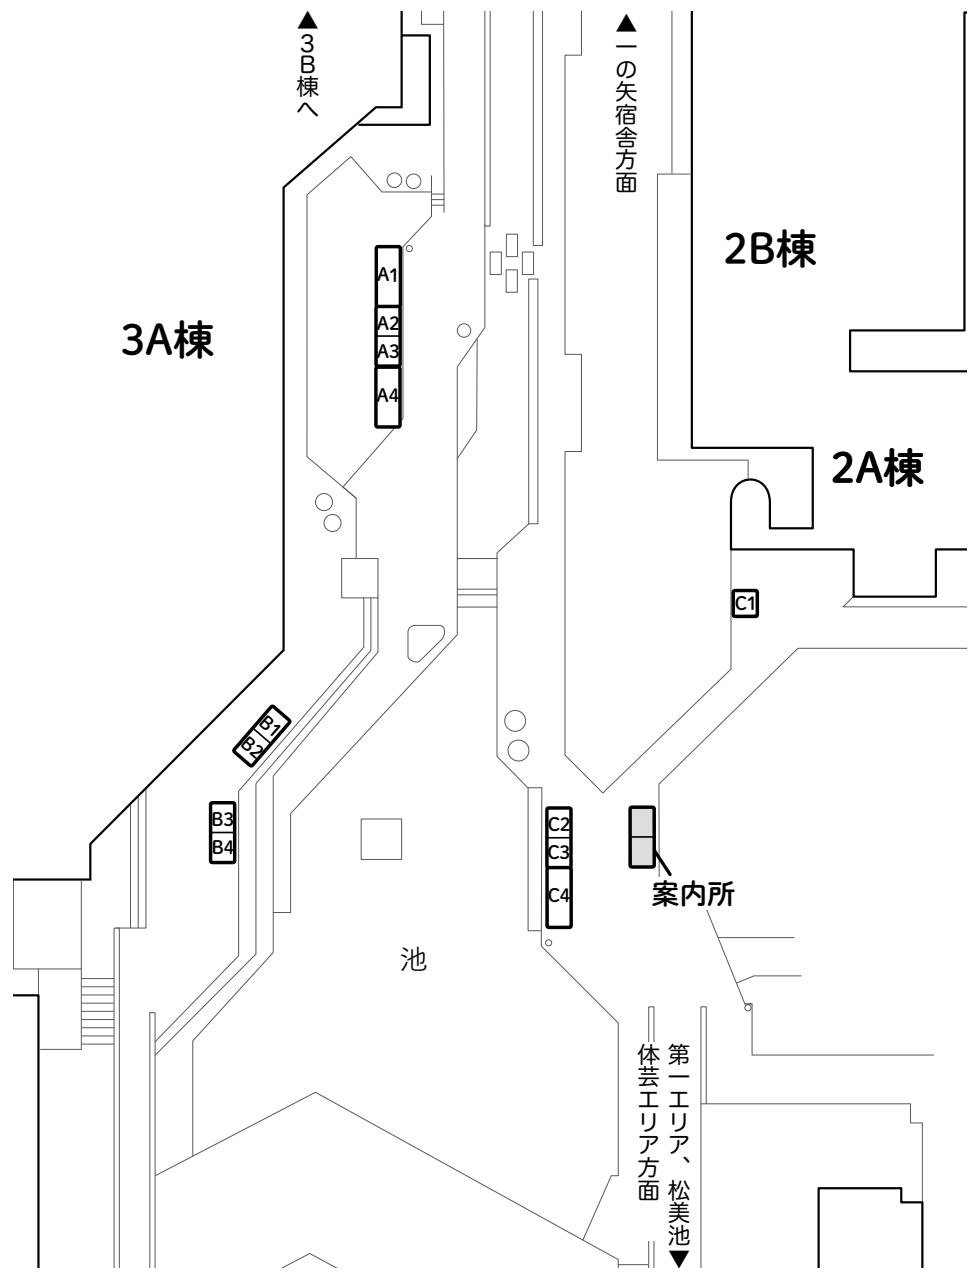

第二・第三エリア 屋外地図

Outdoor Map of 2nd and 3rd Area