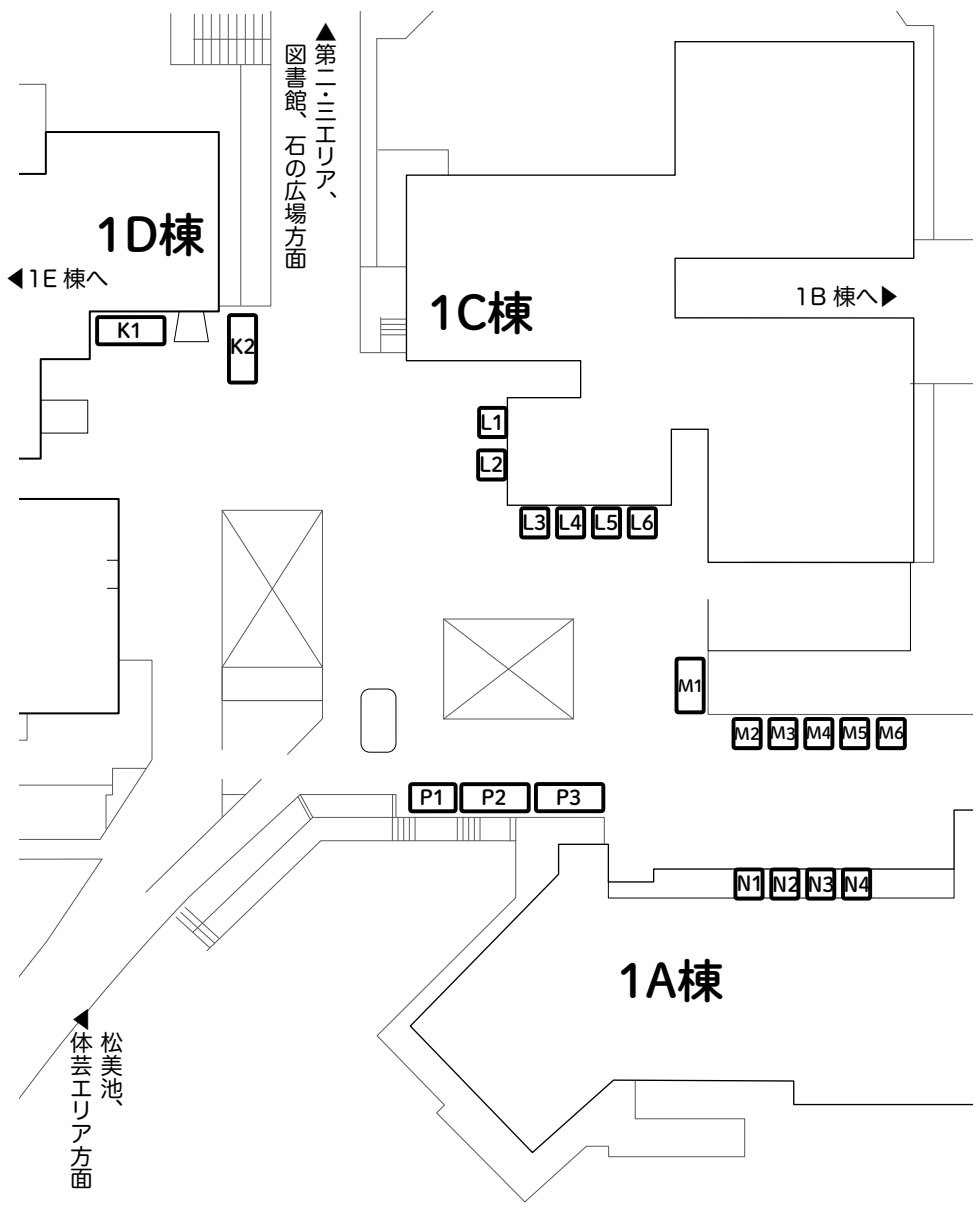

屋外 展示 events

第一エリア屋外地図

Outdoor Map of 1st Area