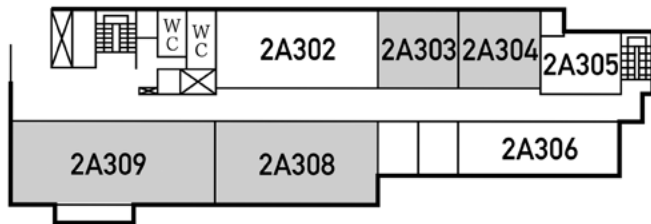

屋内
展示
indoor
events

第二エリア屋内地図

Indoor Map of 2nd Area

3階

2A棟