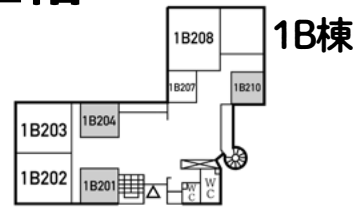

2階

それぞれの棟の位置については、P.4-5 の会場全体地図や、P.22 を参照してください。
For the location of each building, please refer to the map on page 4,5,22.