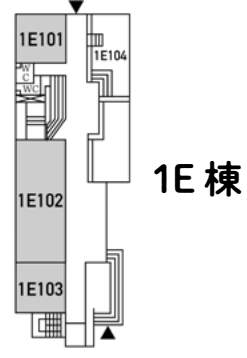

屋内
展示
indoor events

第一エリア屋内地図

Indoor Map of 1st Area

1階