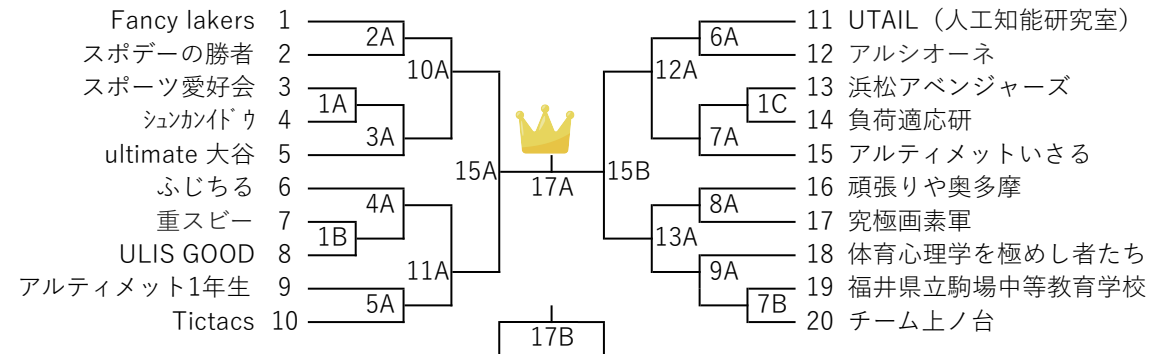

# アルティメット

会場：セキショウフィールド

Time Table			
1日目		2日目	
1	10:10	14	10:00
2	10:40	15	10:35
3	11:10	休憩	11:10
4	11:40	16	12:00
休憩	12:10	17	12:35
5	13:10	終了予定	13:10
6	13:40		
7	14:10		
8	14:40		
9	15:10		
10	15:40		
11	16:10		
12	16:40		
13	17:10		
終了予定	17:40		

## 【一般部門】