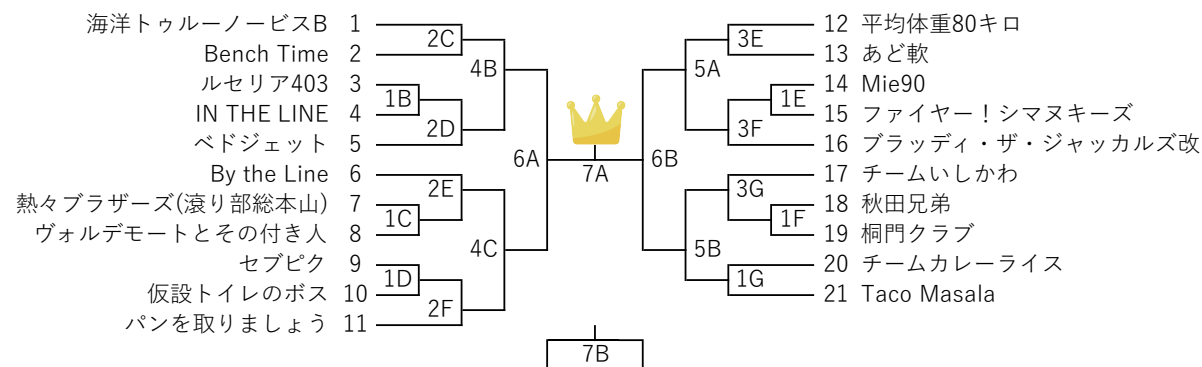

ソフトテニス

会場：体芸テニスコート

Time Table	
1日目	
1	10:00
2	10:40
3	11:20
休憩	12:00
4	12:50
5	13:30
6	14:20
7	15:10
終了予定	16:00

【男子部門】

【女子部門】

【ミックス部門】