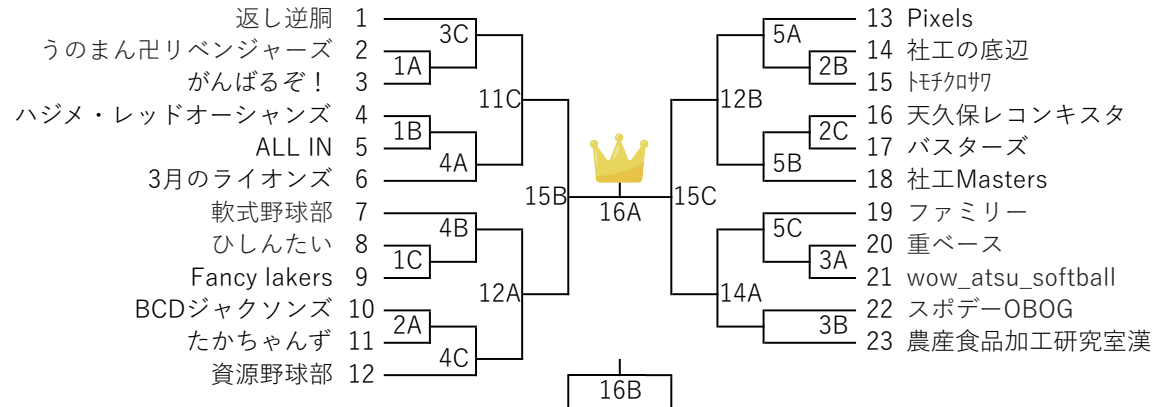

# ソフトボール

会場：野球場・多目的グラウンド

Time Table			
1日目		2日目	
1	10:00	11	9:00
2	10:45	12	9:45
3	11:30	13	10:30
休憩	12:15	休憩	11:15
4	13:00	14	12:00
5	13:45	15	12:45
6	14:30	16	13:30
7	15:15	終了予定	14:15
8	16:00		
9	16:45		
10	17:30		
終了予定	18:00		

## 【男子部門】