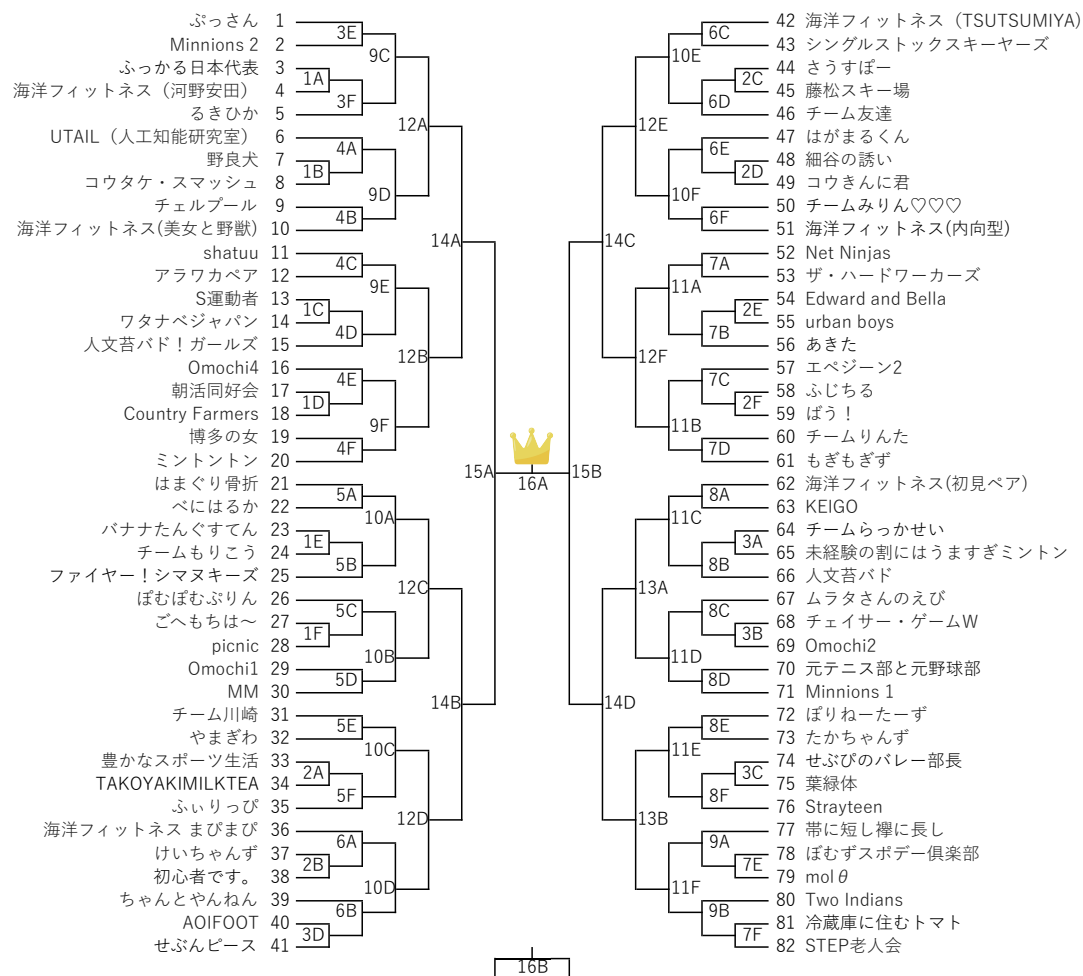

# バドミントン

会場：第1体育館

## 【スタンダード】

| Time Table |       |      |       |
|------------|-------|------|-------|
| 1日目        |       | 2日目  |       |
| 1          | 10:10 | 12   | 9:00  |
| 2          | 10:50 | 13   | 9:40  |
| 3          | 11:30 | 14   | 10:20 |
| 休憩         | 11:55 | 休憩   | 11:05 |
| 4          | 12:45 | 15   | 11:55 |
| 5          | 13:25 | 16   | 12:55 |
| 6          | 14:05 | 終了予定 | 13:40 |
| 7          | 14:45 |      |       |
| 8          | 15:25 |      |       |
| 9          | 16:05 |      |       |
| 10         | 16:45 |      |       |
| 11         | 17:25 |      |       |
| 終了予定       | 17:55 |      |       |